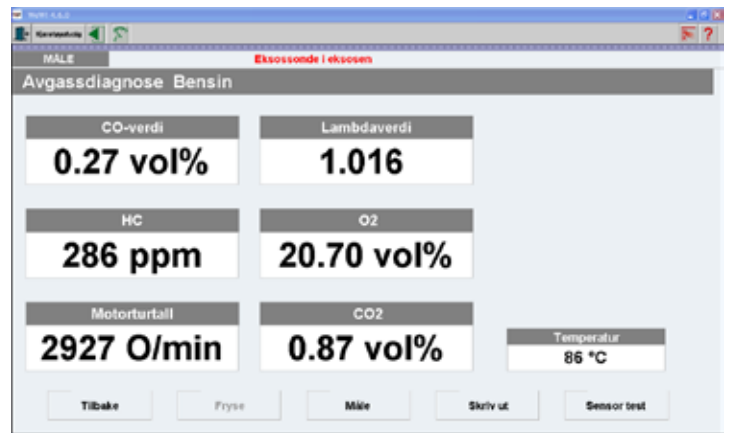

- Rask PKK-måling, som automatisk går videre ved riktige verdier
- Godkjent av BMW, Mini og DaimlerChrysler
- Anbefalt av Mazda og Fiat
- VW bruker avgassprogrammet som er utviklet sammen med WoW! og Siemens
- Enkel og tydelig visning av måleverdiene i tall og søyler
- Norsk språk
- Kan også leveres som kun bensin- eller dieselmåler
- Kan også benyttes på dieslbiler med partikkelfilter
- Har de strengeste avgasskravene
- Enkelt å endre i programmet når det kommer nye krav
- Turtall rett fra batteri