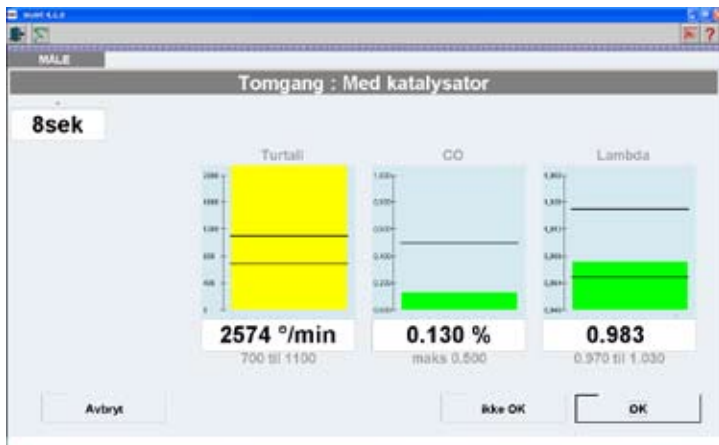

Würth Norge AS
Morteveien 12
1481 Hagan
Tlf 46 40 15 00

wow@wuerth.no
www.wuerth.no

Avgass

WoW! Avgass

Komplett arbeidsstasjon som tar hånd om verkstedets samlede diagnosebehov.

ALT i ett program:

Avgass, diagnose og tekniske data

- Rask PKK-måling, som automatisk går videre ved riktige verdier
- Godkjent av BMW, Mini og DaimlerChrysler
- Anbefalt av Mazda og Fiat
- VW bruker avgassprogrammet som er utviklet sammen med WoW! og Siemens
- Enkel og tydelig visning av måleverdiene i tall og søyler
- Norsk språk
- Kan også leveres som kun bensin- eller dieselmåler
- Kan også benyttes på dieslbiler med partikkelfilter
- Har de strengeste avgasskravene
- Enkelt å endre i programmet når det kommer nye krav
- Turtall rett fra batteri