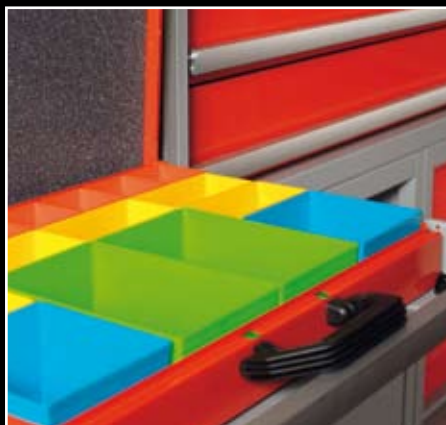

MEGET HØY KVALITET KJENNETEGNER ORSYMobil

ORSYMOBIL BILINNREDNING - ET KVALITETSPRODUKT FRA WÜRTH